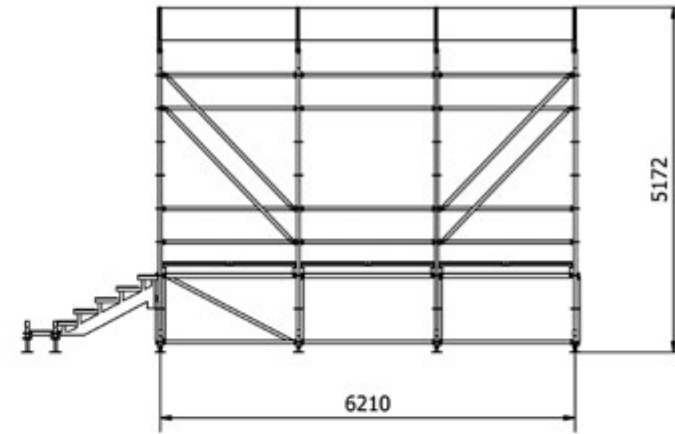

0 4 . C A T A L O G
C A T A L O G U E

P O W E R H A L F M O O N
D E M I - L U N E
(8.28 m.)

PowerBand

www.powerband.cat

Performance area

Plateforme

8.280 x 6.210 mm

Clearance

Clearance

3.200 - 3.700 mm

Maximum distance between trusses

Distance maximale entre les fermes

2.070 mm

Maximum load capacity per truss

Capacité de charge maximale par ferme

200 Kg.