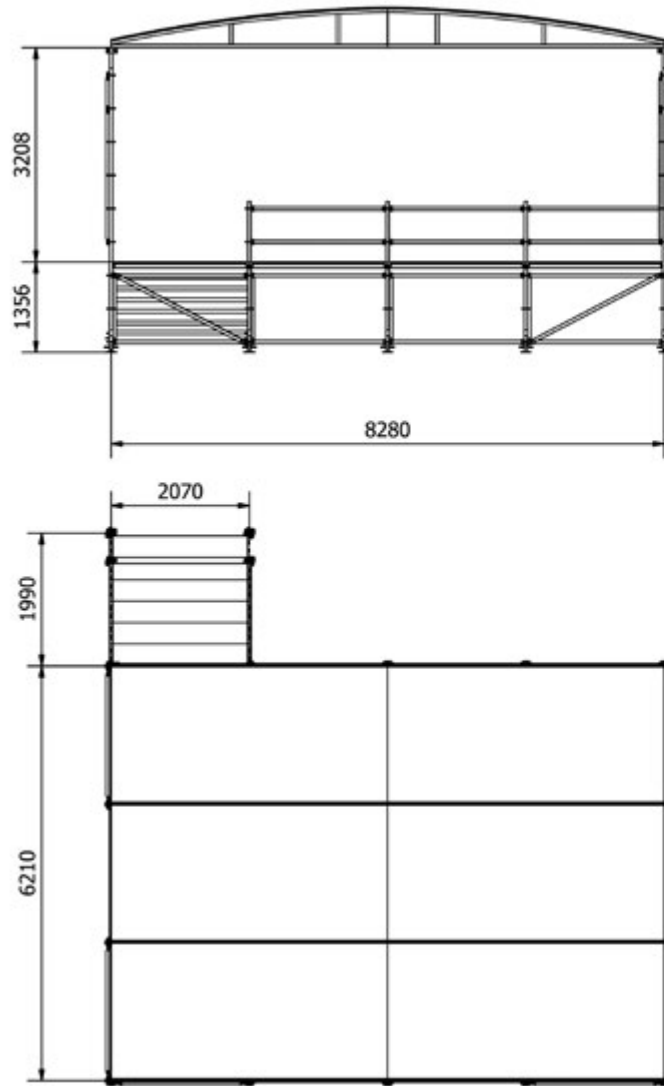

0 4 . C A T A L O G
C A T A L O G U E

P O W E R H A L F M O O N
D E M I - L U N E
(8.28 m.)

PowerBand

www.powerband.cat

Performance area

Plateforme

8.280 x 6.210 mm

Clearance

Clearance

3.200 - 3.700 mm

Maximum distance between trusses

Distance maximale entre les fermes

2.070 mm

Maximum load capacity per truss

Capacité de charge maximale par ferme

200 Kg.